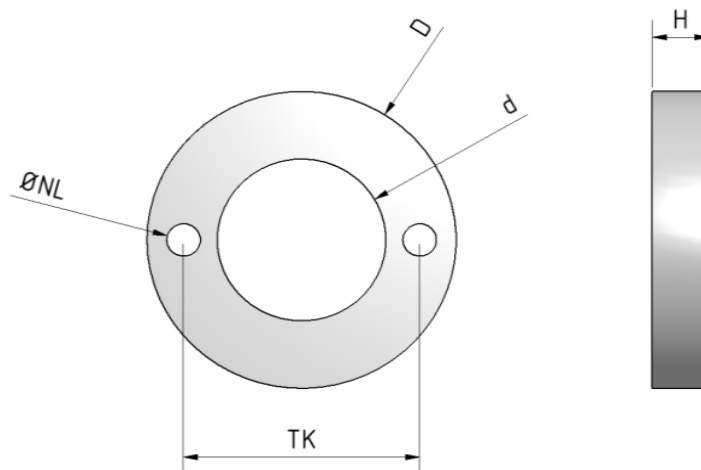

Distanzringe mit Bohrung 40mm mit Nebenlöcher

d	D	H	TK	ØNL	Preis pro Stück in €
40	70	0,1	52	6	1,05
40	70	0,2	52	6	1,20
40	70	0,3	52	6	1,40
40	70	0,5	52	6	1,55
40	70	1,0	52	6	1,90
40	70	5,0	52	6	8,75
40	70	10,0	52	6	9,20
40	70	15,0	52	6	9,65
40	70	20,0	52	6	10,05
40	70	25,0	52	6	10,50
40	70	30,0	52	6	10,95
40	70	40,0	52	6	12,50

Weitere Abmessungen auf Anfrage

Mindestbestellwert 20,--€ ; ab 150,-- € Auftragswert Lieferung frei Haus.

Stand: April 2014