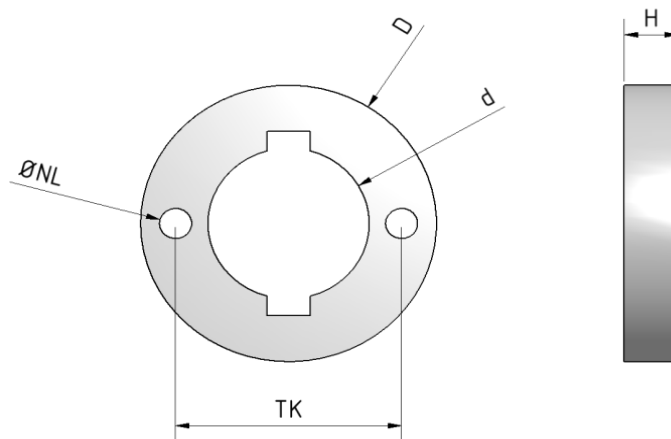

Distanzringe mit Bohrung 40mm und Doppelnut mit Nebenlöcher

d	D	H	TK	ØNL	Preis pro Stück in €
40	70	0,1	55	7	1,30
40	70	0,2	55	7	1,45
40	70	0,3	55	7	1,65
40	70	0,5	55	7	1,75
40	70	1,0	55	7	2,20
40	70	5,0	55	7	10,00
40	70	10,0	55	7	10,45
40	70	15,0	55	7	10,90
40	70	20,0	55	7	11,40
40	70	25,0	55	7	11,75
40	70	30,0	55	7	12,15
40	70	40,0	55	7	13,75

Weitere Abmessungen auf Anfrage

Mindestbestellwert 20,--€ ; ab 150,-- € Auftragswert Lieferung frei Haus.

Stand: April 2014