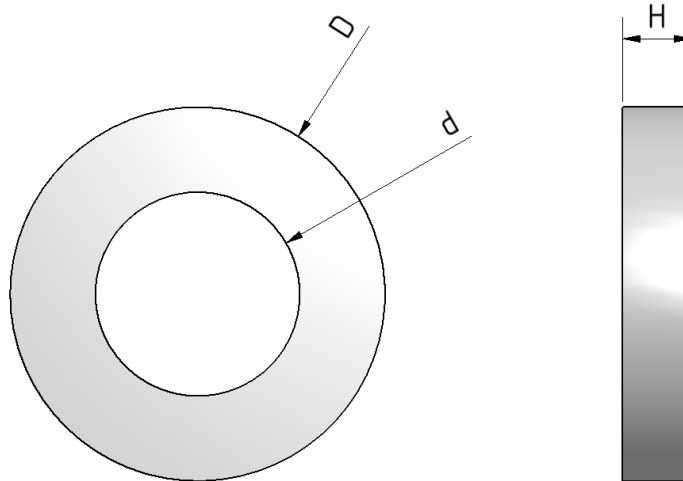

Distanzringe mit Bohrung 40mm

d	D	H	Preis pro Stück in €
40	70	0,1	0,80
40	70	0,2	0,95
40	70	0,3	1,10
40	70	0,5	1,30
40	70	1,0	1,55
40	70	5,0	7,50
40	70	10,0	7,80
40	70	15,0	8,15
40	70	20,0	8,45
40	70	25,0	8,75
40	70	30,0	9,05
40	70	40,0	11,25

Mindestbestellwert 20,--€ ; ab 150,-- € Auftragswert Lieferung frei Haus.

Stand: April 2014