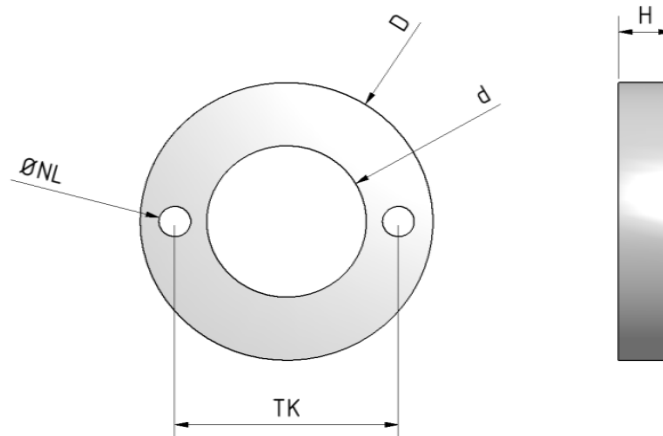

Distanzringe mit Bohrung 40mm mit Nebenlöcher

d	D	H	TK	ØNL	Preis pro Stück in €
40	70	0,1	55	6,8	1,05
40	70	0,2	55	6,8	1,20
40	70	0,3	55	6,8	1,40
40	70	0,5	55	6,8	1,55
40	70	1,0	55	6,8	1,90
40	70	5,0	55	6,8	8,75
40	70	10,0	55	6,8	9,20
40	70	15,0	55	6,8	9,65
40	70	20,0	55	6,8	10,05
40	70	25,0	55	6,8	10,50
40	70	30,0	55	6,8	10,95
40	70	40,0	55	6,8	12,50

Weitere Abmessungen auf Anfrage

Mindestbestellwert 20,-€ ; ab 150,- € Auftragswert Lieferung frei Haus.

Stand: April 2014