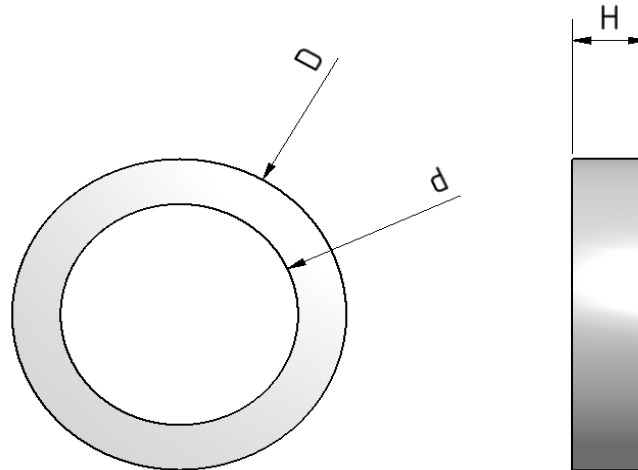

## Distanzringe mit Bohrung 40mm

<b>d</b>	<b>D</b>	<b>H</b>	<b>Preis pro Stück in €</b>
40	50	0,1	0,45
40	50	0,2	0,50
40	50	0,3	0,55
40	50	0,5	0,65
40	50	1,0	0,90
40	50	5,0	6,25
40	50	10,0	6,55
40	50	15,0	6,90
40	50	20,0	7,20
40	50	25,0	7,50
40	50	30,0	7,80
40	50	40,0	8,75